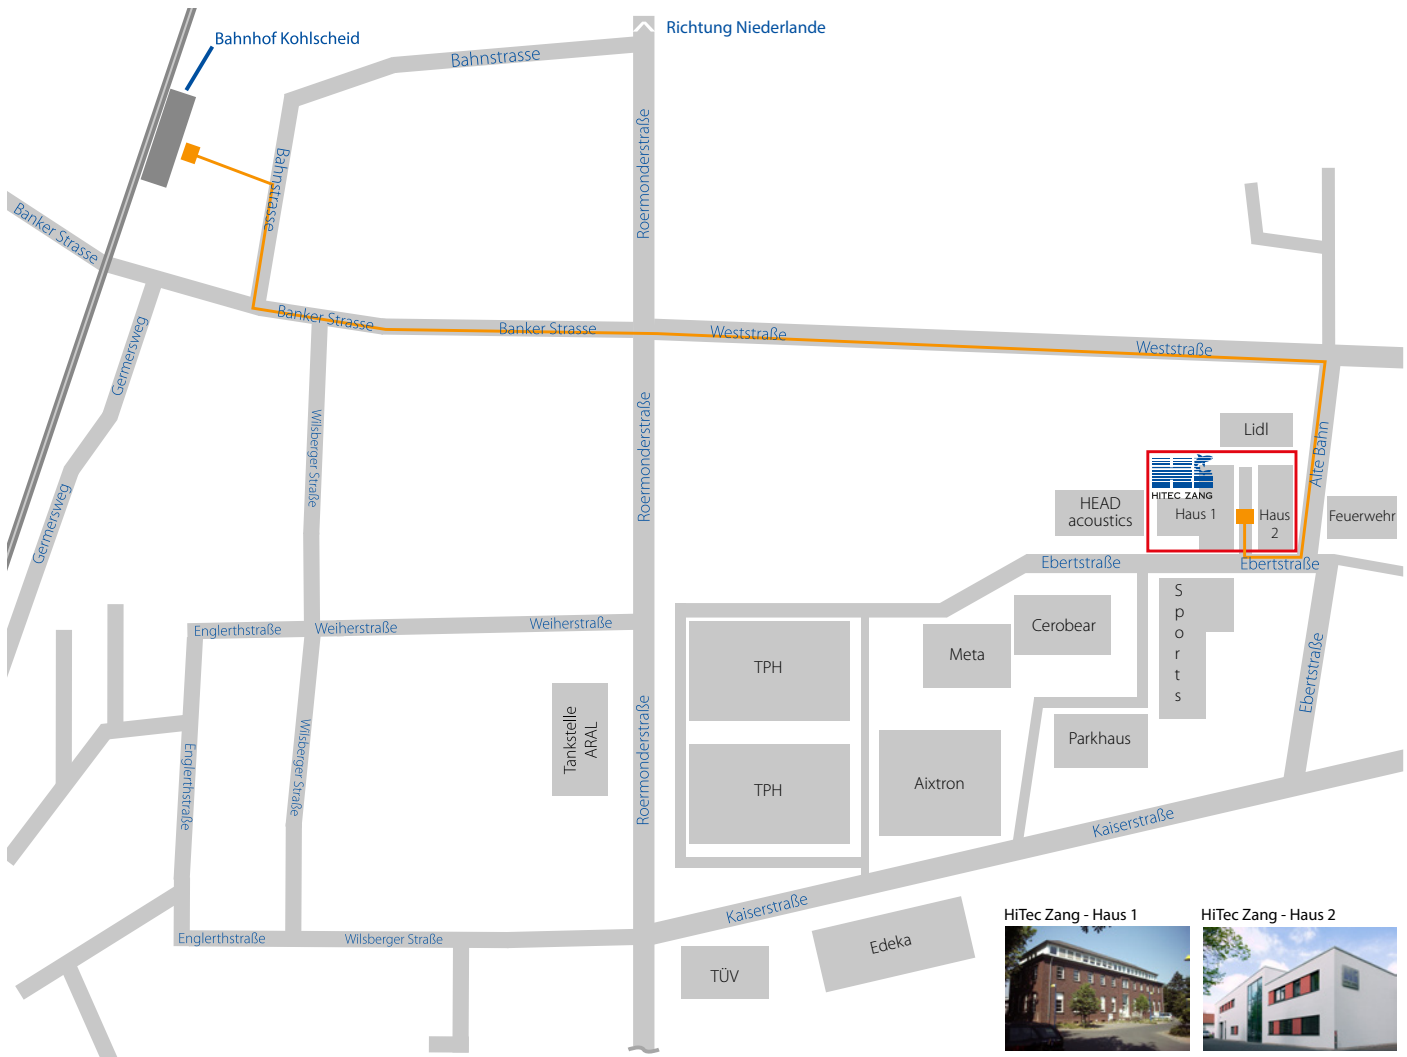

# Anreise mit der Bahn

HiTec Zang - Haus 1

HiTec Zang - Haus 2

Der Fußweg vom Bahnhof Kohlscheid zur HiTec Zang GmbH beträgt ca. 10 Minuten.

30 Meter nach dem LIDL-Supermarkt biegen Sie rechts in den Technologiepark Herzogenrath (TPH) ein. Sie finden die HiTec Zang GmbH nach 20 Metern auf der rechten Seite.